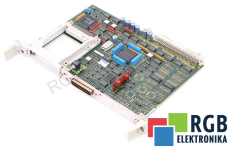

6FX1122-5CC01 5802259103.00 580225.0002.00 SIEMENS ID41797

Używany SIEMENS 6FX1122-5CC01  
Sprzęt przetestowany i wyczyszczony.  
24 miesiące gwarancji  
Dedykowany kurier  
Wysyłka w 24h

#### DANE TECHNICZNE

PRODUCENT	SIEMENS
MODEL	6FX1122-5CC01
KATEGORIA	Moduły rozszerzeń
WAGA [KG]	2.0

WSPARCIE DOSTĘPNE 24/7  
[+48 71 750 09 78](tel:+48717500978)

NAPISZ DO NAS  
[info@rgbelektronika.pl](mailto:info@rgbelektronika.pl)